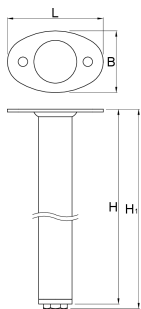

Noga za kotni delovni pult, 2 kosa

990LB

Profili

628202

L

100,5

B

65

H

858

H1

868

2580

* Slike proizvodov so simbolične. Vse dimenzije so v mm, masa v g. Vse navedene dimenzije lahko odstopajo v tolerančnih merah.

Uporaba (slike)