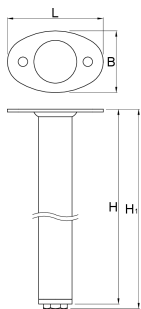

Noga za kotni delovni pult, 2 kosa

990LB

Profili

628202

L

100,5

B

65

H

858

H1

868

2580

* Slike proizvodov so simbolične. Vse dimenzije so v mm, teža v g. Vse navedene dimenzije lahko odstopajo v tolerančnih merah.

Uporaba (slike)