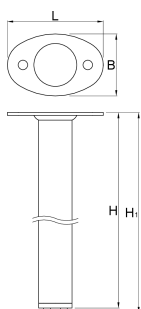

Príslušenstvo k rohovému pracovnému stolu, 2 ks set

990LB

Profiles

L

B

H

H1

L

B

H

H1

628202

100,5

65

858

868

2580

* Obrázky sú symbolické. Všetky rozmery sú v mm, hmotnosť je v g. Všetky udané rozmery sa môžu líšiť v rámci tolerancie.

Usage (pictures)