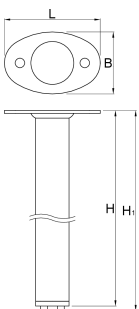

Опоры для углового модульного верстака, набор 2 шт.

990LB

Профили

L

B

H

H1

L

B

H

H1

628202

100,5

65

858

868

2580

* Изображения продуктов носят демонстрационный характер. Все размеры указаны в миллиметрах, вес в граммах.

Использование (картинки)