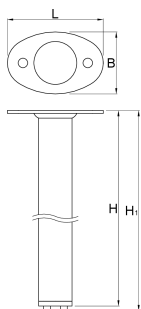

Опоры для углового модульного верстака, набор 2 шт.

990LB

Профили

L

B

H

H1

L

B

H

H1

628202

100,5

65

858

868

2580

* Изображения продуктов носят демонстрационный характер. Все размеры указаны в миллиметрах, вес в граммах.

Использование (картинки)