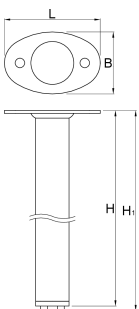

Suport pentru banc modular de unghi, set 2 buc

990LB

Profile

L

B

H

H1

L

B

H

H1

628202

100,5

65

858

868

2580

* Imaginea produsului este simbolica.Toate dimensiunile sunt exprimate în mm,greutatea în grame.

0 (pictures)