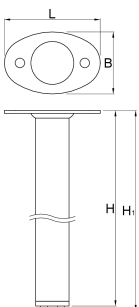

Suport pentru banc modular de unghi, set 2 buc

990LB

Profile

L

B

H

H1

L

B

H

H1

628202

100,5

65

858

868

2580

* Imaginea produsului este simbolica. Toate dimensiunile sunt exprimate în mm, greutatea în grame.

0 (pictures)