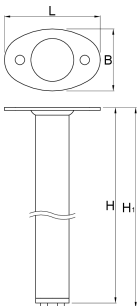

Steun voor hoek modulaire werkbank, set 2 stuks

990LB

Profielen

L

B

H

H1

L

B

H

H1

628202

100,5

65

858

868

2580

* Afbeeldingen van producten zijn symbolisch. Alle afmetingen zijn in mm en gewicht in gram. Alle vermelde afmetingen kunnen variëren in tolerantie.

Gebruik (Afbeeldingen)