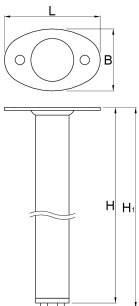

앵글 모듈러 워크 벤치용 서포트, 2개 세트

990LB

프로파일

L

B

H

H1

L

B

H

H1

628202

100,5

65

858

868

2580

* Images of products are symbolic. All dimensions are in mm, and weight in grams. All listed dimensions may vary in tolerance.

사용법 (사진)