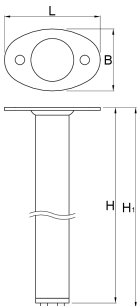

앵글 모듈러 워크 벤치용 서포트, 2개 세트

990LB

프로파일

L

B

H

H1

L

B

H

H1

628202

100,5

65

858

868

2580

* Images of products are symbolic. All dimensions are in mm, and weight is in grams. All listed dimensions may vary in tolerance.

사용법 (사진)