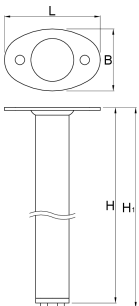

Supporto per banco da lavoro modulare ad angolo, set da 2 pz

990LB

Profili

L

B

H

H1

L

B

H

H1

628202

100,5

65

858

868

2580

* Le immagini dei prodotti sono puramente simboliche. Tutte le dimensioni sono in mm, peso in grammi.

Utilizzo (pictures)