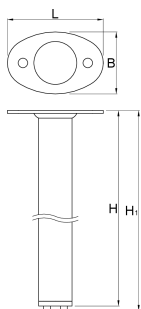

Supporto per banco da lavoro modulare ad angolo, set da 2 pz

990LB

Profili

L

B

H

H1

L

B

H

H1

628202

100,5

65

858

868

2580

* Le immagini dei prodotti sono puramente simboliche. Tutte le dimensioni sono in mm, peso in grammi.

Utilizzo (pictures)