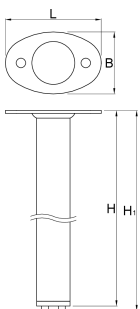

Támasztólábak moduláris sarok- munkapadhoz, 2 darab

990LB

Profilok

L

B

H

H1

L

B

H

H1

628202

100,5

65

858

868

2580

* A termékeképek illusztrációk. Minden feltüntetett méret milliméterben, a tömegek grammban. Az összes feltüntetett méret eltérhet a toleranciának megfelelően.

Használat (pictures)