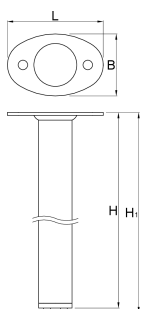

Támasztólábak moduláris sarok- munkapadhoz, 2 darab

990LB

Profilok

L

B

H

H1

L

B

H

H1

628202

100,5

65

858

868

2580

* A termékeképek illusztrációk. Minden feltüntetett méret milliméterben, a tömegek grammban. Az összes feltüntetett méret eltérhet a toleranciának megfelelően.

Használat (pictures)