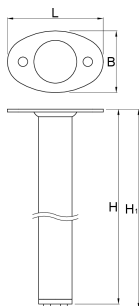

Noga za kutni radni pult, 2 komada

990LB

Profili

628202

L

100,5

B

65

H

858

H1

868

2580

* Slike proizvoda su simbolične. Sve dimenzije su u mm, masa je u g.

upotreba (pictures)