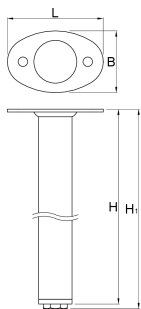

Noga za kutni radni pult, 2 komada

990LB

Profili

628202

L

100,5

B

65

H

858

H1

868

2580

* Slike proizvoda su simbolične. Sve dimenzije su u mm, masa je u g.

upotreba (pictures)