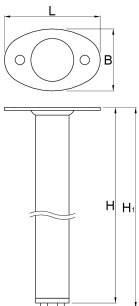

Στήριγμα για γωνιακό προσαρμοζόμενο πάγκο εργασίας, σετ 2 τεμ.

990LB

Προφίλ

L

B

H

H1

L

B

H

H1

628202

100,5

65

858

868

2580

* Οι εικόνες των προϊόντων είναι συμβολικές. Όλες οι διαστάσεις είναι σε mm, το βάρος είναι σε γραμμάρια. Όλες οι αναφερόμενες διαστάσεις μπορεί να διαφέρουν σε ανοχές.

Χρήση (εικόνες)