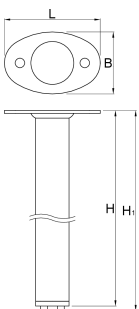

Στήριγμα για γωνιακό προσαρμοζόμενο πάγκο εργασίας, σετ 2 τεμ.

990LB

Προφίλ

L

B

H

H1

L

B

H

H1

628202

100,5

65

858

868

2580

* Οι εικόνες των προϊόντων είναι συμβολικές. Όλες οι διαστάσεις είναι σε mm, το βάρος είναι σε γραμμάρια. Όλες οι αναφερόμενες διαστάσεις μπορεί να διαφέρουν σε ανοχές.

Χρήση (εικόνες)