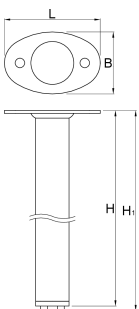

Fuß-Set für modulare Eckwerkbank, 2-tlg.

990LB

Profile

L

B

H

H1

L

B

H

H1

628202

100,5

65

858

868

2580

* Bilder von Produkten sind Symbolfotos. Abmessungen sind in mm, Gewichte in Gramm.

Verwendung (Bilder)