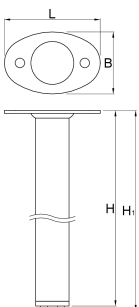

Support pour établi modulaire, jeu de 2 pcs

990LB

Profils

L

B

H

H1

L

B

H

H1

628202

100,5

65

858

868

2580

* Les images des produits ne sont pas contractuelles. Toutes les dimensions sont en mm, les poids en grammes.

Utilisation (pictures)