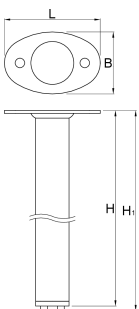

# Support pour établi modulaire, jeu de 2 pcs

990LB

## Profils

L

B

H

H1

L

B

H

H1

628202

100,5

65

858

868

2580

\* Les images des produits ne sont pas contractuelles. Toutes les dimensions sont en mm, les poids en grammes.