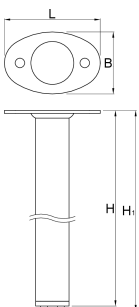

# Support pour établi modulaire, jeu de 2 pcs

990LB

## Profils

L

B

H

H1

L

B

H

H1

628202

100,5

65

858

868

2580

\* Les images des produits ne sont pas contractuelles. Toutes les dimensions sont en mm, les poids en grammes.