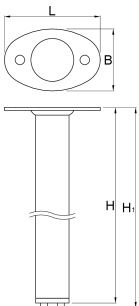

Support pour établi modulaire d'angle, jeu de 2 pièces

990LB

Profils

L

B

H

H1

L

B

H

H1

628202

100,5

65

858

868

2580

* Les images des produits ne sont pas contractuelles. Toutes les dimensions sont en mm, les poids en grammes.

Utilisation (pictures)