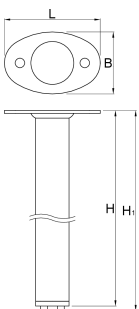

# Support pour établi modulaire d'angle, jeu de 2 pièces

990LB

## Profils

L

B

H

H1

L

B

H

H1

628202

100,5

65

858

868

2580

\* Les images des produits ne sont pas contractuelles. Toutes les dimensions sont en mm, les poids en grammes.