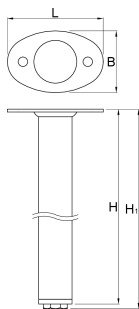

Noha pro rohový pracovní stůl, 2 kusy

990LB

Profily

628202

L

100,5

B

65

H

858

H1

868

2580

* Obrázky produktů jsou symbolické. Všechny rozměry jsou v mm a hmotnost v gramech. Všechny uvedené rozměry se mohou lišit v toleranci.

Používání (obrázky)