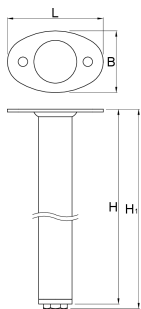

Noha pro rohový pracovní stůl, 2 kusy

990LB

Profily

628202

L

100,5

B

65

H

858

H1

868

2580

* Obrázky produktů jsou symbolické. Všechny rozměry jsou v mm a hmotnost v gramech. Všechny uvedené rozměry se mohou lišit v toleranci.

Používání (obrázky)