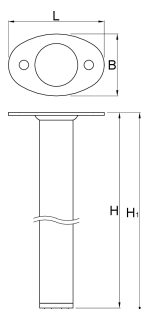

Podrška za ugradnu modularnu radnu klupu, 2 komada

990LB

Profili

L

B

H

H1

L

B

H

H1

628202

100,5

65

858

868

2580

* Slike proizvoda su simbolične. Sve dimenzije su u mm, masa je u g.

Upotreba (pictures)