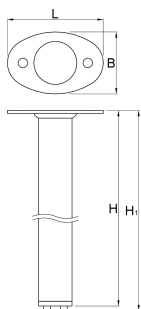

Podrška za ugradnu modularnu radnu klupu, 2 komada

990LB

Profili

L

B

H

H1

L

B

H

H1

628202

100,5

65

858

868

2580

* Slike proizvoda su simbolične. Sve dimenzije su u mm, masa je u g.

Upotreba (pictures)