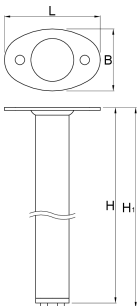

Steun voor hoek modulaire werkbank - set 2 stuks

990LB

Profielen

L

B

H

H1

L

B

H

H1

628202

100,5

65

858

868

2580

* Afbeeldingen van producten zijn symbolisch. Alle afmetingen zijn in mm, en het gewicht in grammen. Alle vermelde afmetingen kunnen variëren in tolerantie.

Gebruik (Afbeeldingen)