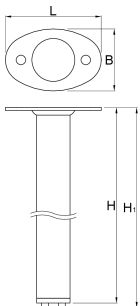

Steun voor hoek modulaire werkbank - set 2 stuks

990LB

Profielen

L

B

H

H1

L

B

H

H1

628202

100,5

65

858

868

2580

* Afbeeldingen van producten zijn symbolisch. Alle afmetingen zijn in mm, en het gewicht in grammen. Alle vermelde afmetingen kunnen variëren in tolerantie.

Gebruik (Afbeeldingen)