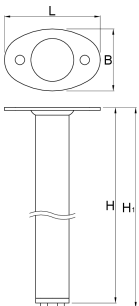

Fuß-Set für modulare Eckwerkbank, 2-tlg.

990LB

Profile

L

B

H

H1

L

B

H

H1

628202

100,5

65

858

868

2580

* Bilder von Produkten sind Symbolfotos. Abmessungen sind in mm, Gewichte in Gramm.

Verwendung (Bilder)