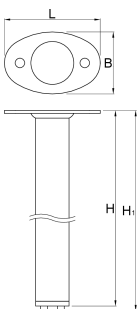

# Fuß-Set für modulare Eckwerkbank, 2-tlg.

990LB

## Profile

L

B

H

H1

L

B

H

H1

628202

100,5

65

858

868

2580

\* Bilder von Produkten sind Symbolfotos. Abmessungen sind in mm, Gewichte in Gramm.