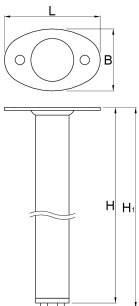

Mbështetje për tavolinë këndore, 2 copë

990LB

Profiles

L

B

H

H1

L

B

H

H1

628202

100,5

65

858

868

2580

* Imazhet e produkteve janë simbolike. Të gjitha dimensionet janë në mm, pesha në gram. Të gjitha dimensionet e listuara mund të ndryshojnë në tolerancë.

Usage (pictures)