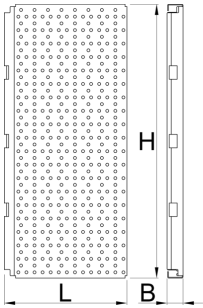

Açılı modüler çalışma tezgahı için delikli, 4'lü set

990BA

Profiles

Product features

- malzeme: sac metal
- kadmiyum ve kurşun içermeyen renkle ekolojik lake kaplamalıdır

628201

L

228

B

28,5

H

509

6600

* Ürünlerin resimleri semboliktir. Bütün boyutlar mm ve ağırlık gram cinsindedir.

Accessories

AKU tornavida için tutucu