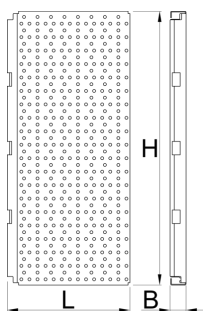

Perforovaná tabuľa k rohovému pracovnému stolu, 4 ks set

990BA

Profiles

Product features

- materiál: premium plus oceľový plech
- lakované ekologickou farbou Qualicoat

628201

L

228

B

28,5

H

509

6600

* Obrázky sú symbolické. Všetky rozmery sú v mm, hmotnosť je v g. Všetky udané rozmery sa môžu líšiť v rámci tolerancie.

Accessories

Držiak na AKU skrutkovač