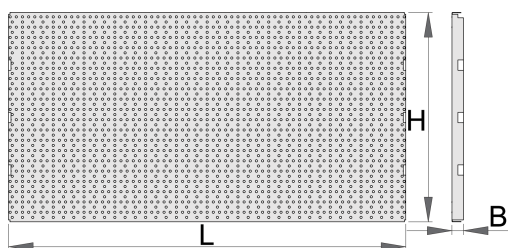

Perforovaná tabuľa k rohovému pracovnému stolu, 4 ks set

990BA

Profiles

[_\(/sk/support/waranty\)](https://sk.support.warranty).

Product features

- materiál: premium plus ocelový plech
- lakované ekologickou farbou Qualicoat

L

B

H

628201

228

28,5

509

6600