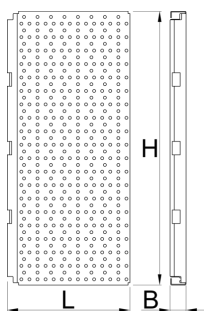

628201

L

228

B

28,5

H

509

6600