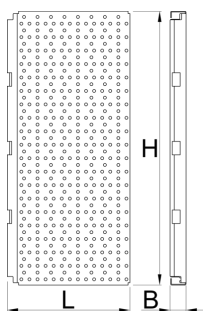

# Perforovaná tabuľa k rohovému pracovnému stolu, 4 ks set

990BA

509

6600

\* Obrázky sú symbolické. Všetky rozmery sú v mm, hmotnosť je v g. Všetky udané rozmery sa môžu líšiť v rámci tolerancie.