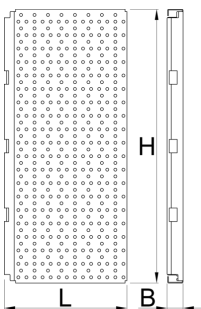

Panou spate perforat pentru banc modular de colt, set 4 buc

990BA

Profile

Caracteristicile produsului

- tabla cu gauri perforate
- vopsite cu vopsele ecologice fara cadmiu si plumb

628201

L

228

B

28,5

H

509

6600

* Imaginea produsului este simbolica. Toate dimensiunile sunt exprimate în mm, greutatea în grame.

Accessories

Suport surubelnita cu acumulator