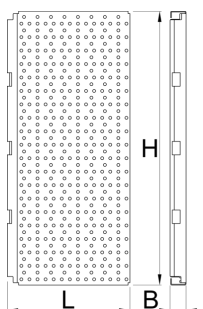

628201

L

228

B

28,5

H

509

6600