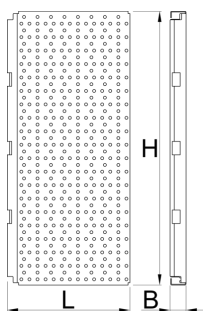

Retro perforato per banco da lavoro modulare ad angolo, set da 4 pz

990BA

Profili

Attributi del prodotto

- materiale: lamiera di metallo PLUS premium
- laccatura ecologica con colori senza cadmio e piombo

628201

L

228

B

28,5

H

509

6600