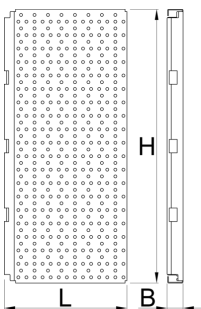

Lochwand-Set für modulare Eckwerkbank, 4-tlg.

990BA

Profile

Produkteigenschaften

- Material: Premium Plus Metallblech
- umweltfreundlicher Lack mit Qualitätsstandard „Qualicoat“

628201

L

228

B

28,5

H

509

6600

* Bilder von Produkten sind Symbolfotos. Abmessungen sind in mm, Gewichte in Gramm.

Zubehör

Halterung für Akkuschrauber