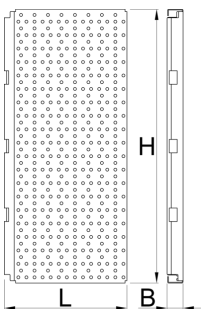

628201

L

228

B

28,5

H

509

6600