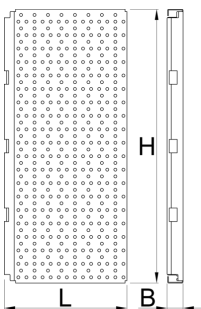

Panneau perforé pour établi modulaire, jeu de 4 pcs

990BA

Profils

Description produit

- matière : tôle Premium Plus
- laque éco à la norme Qualicoat

628201

L

228

B

28,5

H

509

6600

* Les images des produits ne sont pas contractuelles. Toutes les dimensions sont en mm, les poids en grammes.

Accessories

Support pour visseuse