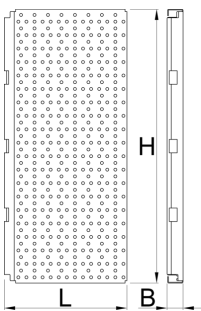

628201

L

228

B

28,5

H

509

6600