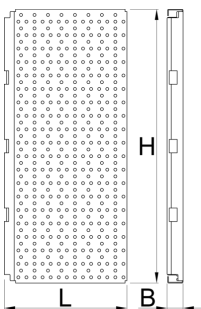

# Panneau perforé pour établi modulaire d'angle, jeu de 4 pièces

990BA

509

6600

\* Les images des produits ne sont pas contractuelles. Toutes les dimensions sont en mm, les poids en grammes.