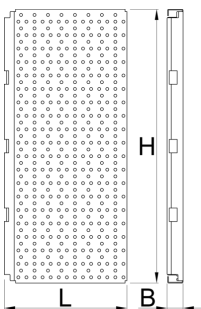

Panneau perforé pour établi modulaire d'angle, jeu de 4 pièces

990BA

Profils

Description produit

- Matière : tôle Premium Plus
- Laque éco à la norme Qualicoat

628201

L

228

B

28,5

H

509

6600

* Les images des produits ne sont pas contractuelles. Toutes les dimensions sont en mm, les poids en grammes.

Accessories

Support pour visseuse sans fil