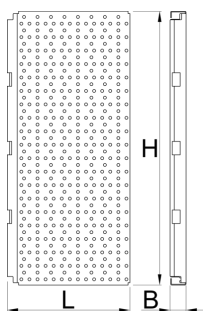

628201

L

228

B

28,5

H

509

6600