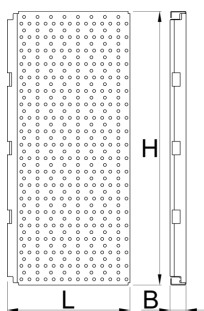

Děrovaná zadní část pro rohový pracovní stůl - sada 4 ks

990BA

Profily

Vlastnosti produktu

- materiál: Premium Plus plech
- použita ekologická barva standardu kvality Qualicoat

628201

L

228

B

28,5

H

509

6600

* Obrázky produktů jsou symbolické. Všechny rozměry jsou v mm a hmotnost v gramech. Všechny uvedené rozměry se mohou lišit v toleranci.

Příslušenství

Držák na AKU šroubovák