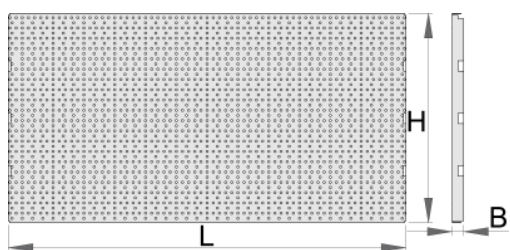

Перфориран гръб за ъглова модулна работна маса, комплект 4 бр

990BA

Параметри на продукта

- материал: ламарина
- боядисани с екологична боя, несъдържаща кадмий и олово

L

B

H

628201

228

28,5

509

6600

Опаковки на дребно

MA

MB

MC