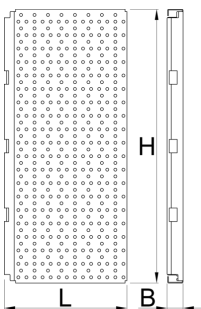

Geperforeerde achterwand - voor hoek modulaire werkbank - set 4 stuks

990BA

Profielen

Product attributen

- materiaal: Premium Plus plaatstaal
- eco-lak volgens Qualicoat standaard

628201

L

228

B

28,5

H

509

6600

* Afbeeldingen van producten zijn symbolisch. Alle afmetingen zijn in mm, en het gewicht in grammen. Alle vermelde afmetingen kunnen variëren in tolerantie.

Accessoires

Houder voor AKU schroevendraaier