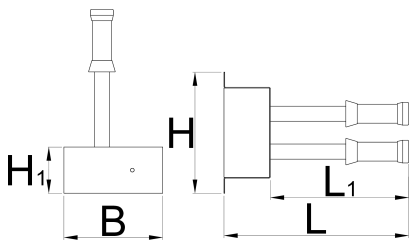

Samouslužni stalak za servis

1693W

Profili

Opis proizvoda

- stalak je previđen za upotrebu na javnim površinama, kao što su parkovi, parkinzi, prostori ispred trgovina...
- materijal: galvanski čelik
- boja: praškasti lak
- sajle: nerđajući čelik

Stalak sadrži:

- imbus ključeve 2,5-10 mm
- krstasti odvijač PH2x100
- pljosnati odvijač 5,5x100
- konusni ključ 13x14
- konusni ključ 15x17
- metalni skidač guma, par
- trokraki TORX ključ
- alat za pritiskanje kočionih cilindara
- alat za ravnanje kočionog diska

	H	H1	B	L	L1	
627759	320	122	260	485	363	8200

* Fotografije proizvoda su simbolične. Sve dimenzije su u mm, a težina u gramima. Sve navedene dimenzije mogu odstupati u granicama tolerancija.