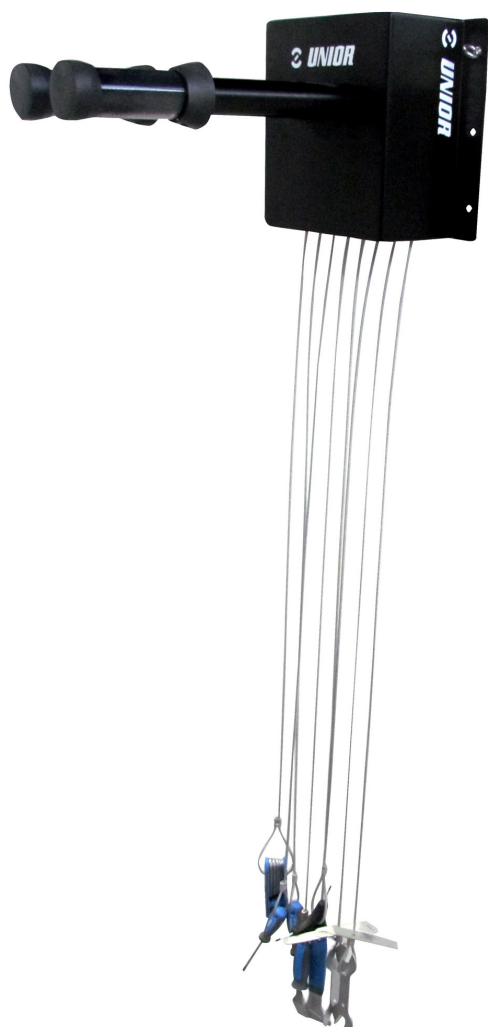

Samouslužni stalak za servis

1693W

Profili

Opis proizvoda

- stalak je previđen za upotrebu na javnim površinama, kao što su parkovi, parkinzi, prostori ispred trgovina...
- materijal: galvanski čelik
- boja: praškasti lak
- sajle: nerđajući čelik

Stalak sadrži:

- imbus ključeve 2,5-10 mm
- krstasti odvijač PH2x100
- pljosnati odvijač 5,5x100
- konusni ključ 13x14
- konusni ključ 15x17
- metalni skidač guma, par
- trokraki TORX ključ
- alat za pritiskanje kočionih cilindara
- alat za ravnanje kočionog diska

	H	H1	B	L	L1	
627759	320	122	260	485	363	8200

* Fotografije proizvoda su simbolične. Sve dimenzije su u mm, a težina u gramima. Sve navedene dimenzije mogu odstupati u granicama tolerancija.