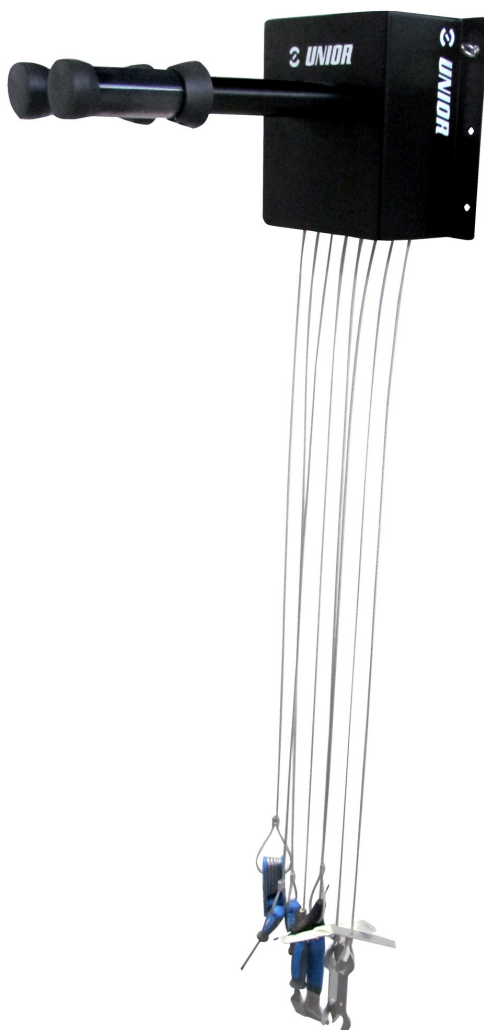

Stojalo za servisiranje "Popravi-si-sam" za montažo na steno

1693W

Profili

Atributi izdelka

- Popravi si sam stojalo za montažo na steno je namenjen javni uporabi v kolesarskih parkih, ob kolesarskih stezah, pred trgovinami...
- material: galvanizirano jeklo
- barva: prašno lakirano
- pletenice za orodja: nerjaveče jeklo

stojalo vključuje:

- garnituro inbus ključev 2,5-10
- križni izvijač PH 2×100
- ploščati izvijač 5,5×100
- konusni ključ 13/14
- konusni ključ 15/17
- kovinski snemalce gume 2 kosa
- trokraki ključ torx ključ
- orodje za stiskanje zavornih batkov
- orodje za ravnanje zavornega diska

	H	H1	B	L	L1	
627759	320	122	260	485	363	8200

* Slike proizvodov so simbolične. Vse dimenzije so v mm, teža v g. Vse navedene dimenzije lahko odstopajo v tolerančnih merah.