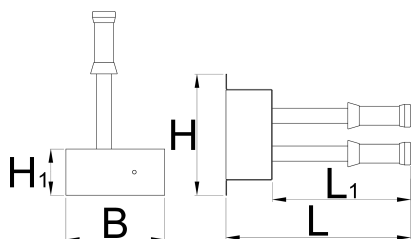

Stojalo za servisiranje "Popravi-si-sam" za montažo na steno

1693W

Profili

Atributi izdelka

- Popravi si sam stojalo za montažo na steno je namenjen javni uporabi v kolesarskih parkih, ob kolesarskih stezah, pred trgovinami...
- material: galvanizirano jeklo
- barva: prašno lakirano
- pletenice za orodja: nerjaveče jeklo

stojalo vključuje:

- garnituro inbus ključev 2,5-10
- križni izvijač PH 2×100
- ploščati izvijač 5,5×100
- konusni ključ 13/14
- konusni ključ 15/17
- kovinski snemalce gume 2 kosa
- trokraki ključ torx ključ
- orodje za stiskanje zavornih batkov
- orodje za ravnanje zavornega diska

	H	H1	B	L	L1	
627759	320	122	260	485	363	8200

* Slike proizvodov so simbolične. Vse dimenzije so v mm, teža v g. Vse navedene dimenzije lahko odstopajo v tolerančnih merah.