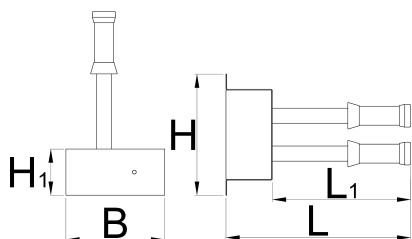

Fix-it-yourself držiak na stenu

1693W

Profiles

Product features

- Nástenné zariadenie na opravu bicyklov Fix-it-yourself sa používa na verejných miestach, ako sú cyklistické parky, cyklotrasy, krčmy...
- materiál: pozinkovaná oceľ
- náter: práškové lakovanie
- drôty na náradie: nehrdzavejúca oceľ

stojan obsahuje:

- sada imbus kľúčov 2,5-10
- krížový skrutkovač PH 2×100
- plochý skrutkovač 5,5×100
- kužeľový kľúč na náboj 13/14
- kužeľový kľúč na náboj 15/17
- kovová páka na pneumatiky 2ks
- Y torxový kľúč 10, 15, 25
- rozpera piestu kotúčovej brzdy
- vidlica rotora

	H	H1	B	L	L1	
627759	320	122	260	485	363	8200

* Obrázky sú symbolické. Všetky rozmery sú v mm, hmotnosť je v g. Všetky udané rozmery sa môžu líšiť v rámci tolerancie.