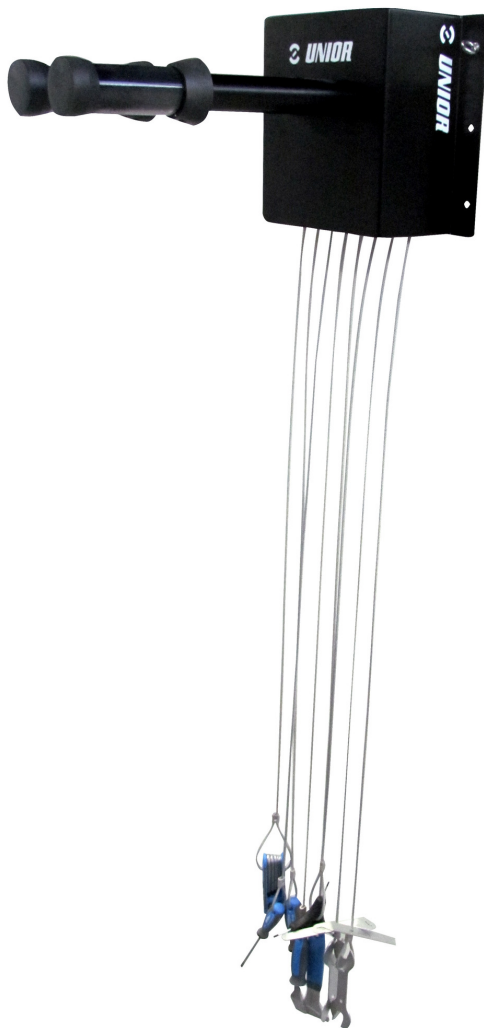

Fix-it-yourself držiak na stenu

1693W

Profiles

Product features

- Nástenné zariadenie na opravu bicyklov Fix-it-yourself sa používa na verejných miestach, ako sú cyklistické parky, cyklotrasy, krčmy...
- materiál: pozinkovaná oceľ
- náter: práškové lakovanie
- drôty na náradie: nehrdzavejúca oceľ

stojan obsahuje:

- sada imbus kľúčov 2,5-10
- krížový skrutkovač PH 2×100
- plochý skrutkovač 5,5×100
- kužeľový kľúč na náboj 13/14
- kužeľový kľúč na náboj 15/17
- kovová páka na pneumatiky 2ks
- Y torxový kľúč 10, 15, 25
- rozpera piestu kotúčovej brzdy
- vidlica rotora

	H	H1	B	L	L1	
627759	320	122	260	485	363	8200

* Obrázky sú symbolické. Všetky rozmery sú v mm, hmotnosť je v g. Všetky udané rozmery sa môžu líšiť v rámci tolerancie.