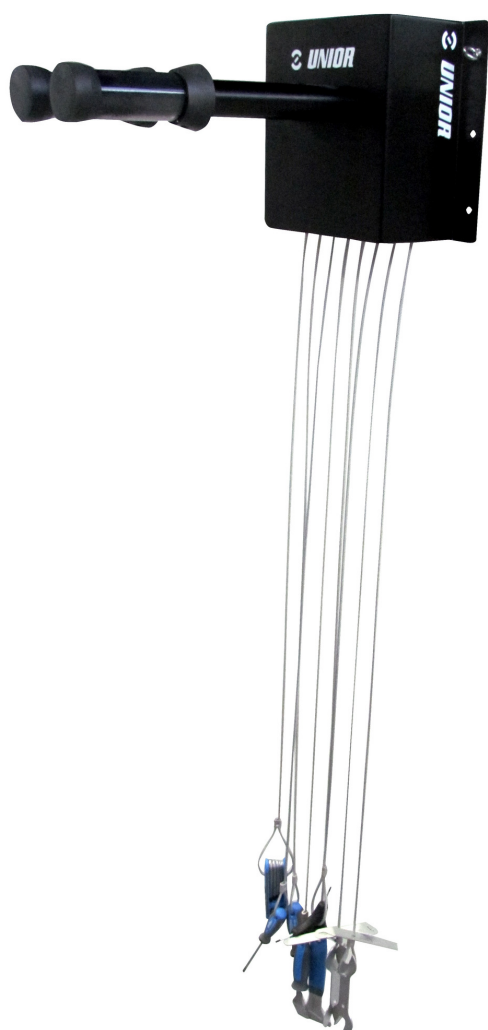

Настенный стенд для самостоятельного ремонта велосипеда в публичных местах с антивандальными креплениями

1693W

Описание товара

- Настенный стенд для самостоятельного ремонта велосипеда используется в общественных местах, таких как: велосипедные парки, велосипедные дорожки, при входе в гипермаркет на велопарковке...
- материал: оцинкованная сталь
- порошковое покрытие
- троса, на которых закреплены инструменты: нержавеющая сталь

Стенд включает:

- набор шестигранных ключей 2,5-10
- крестовая отвертка PH 2×100
- шлицевая отвертка 5,5×100
- конусный ключ 13/14
- конусный ключ 15/17
- металлическая монтажка для покрышек, 2 шт.
- Y-образный торх ключ 10, 15, 25
- распорка тормозных колодок с рукояткой
- инструмент для правки тормозных дисков

260

485

363

8200

* Изображения продуктов носят демонстрационный характер. Все размеры указаны в миллиметрах, вес в граммах.