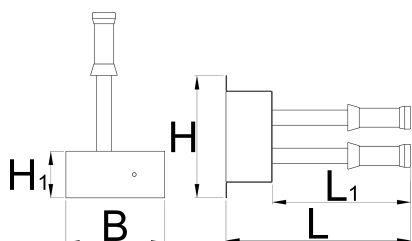

Настенный стенд для самостоятельного ремонта велосипеда в публичных местах с антивандальными креплениями

1693W

Описание товара

- Настенный стенд для самостоятельного ремонта велосипеда используется в общественных местах, таких как: велосипедные парки, велосипедные дорожки, при входе в гипермаркет на велопарковке...
- материал: оцинкованная сталь
- порошковое покрытие
- троса, на которых закреплены инструменты: нержавеющая сталь

Стенд включает:

- набор шестигранных ключей 2,5-10
- крестовая отвертка PH 2×100
- шлицевая отвертка 5,5×100
- конусный ключ 13/14
- конусный ключ 15/17
- металлическая монтажка для покрышек, 2 шт.
- Y-образный торх ключ 10, 15, 25
- распорка тормозных колодок с рукояткой
- инструмент для правки тормозных дисков

260

485

363

8200

* Изображения продуктов носят демонстрационный характер. Все размеры указаны в миллиметрах, вес в граммах.