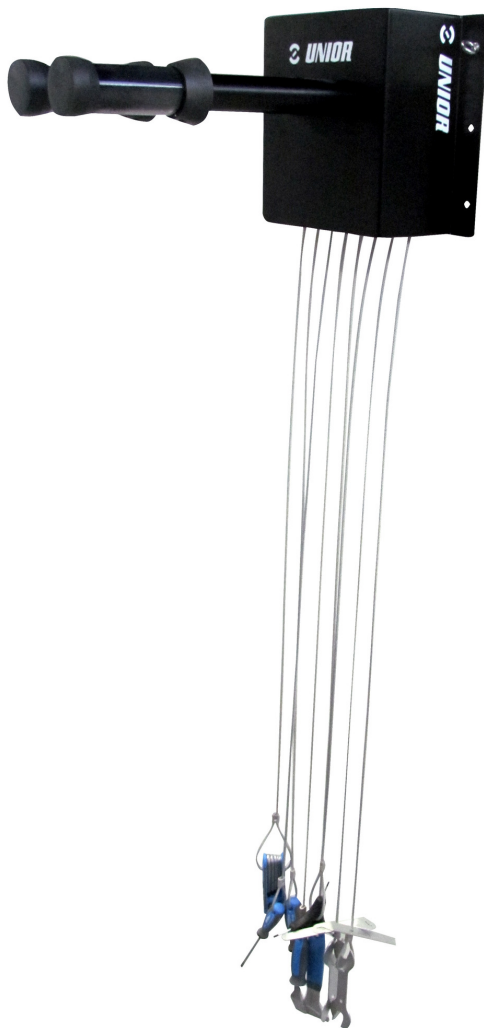

Fix-it-your-self wall mount

1693W

Profielen

Product attributen

- Fix-it-yourself wall mount bike repair device is used in public places, such as bike parks, bike paths, pubs...
- materiaal: gegalvaniseerd staal
- coating: powder coating
- wires for tools: stainless steel

the stand includes:

- set of a hexagon wrenches 2,5-10
- crosstip screwdriver PH 2×100
- flat screwdriver 5,5×100
- hub cone wrench 13/14
- hub cone wrench 15/17
- metal tire lever 2pcs
- Y torx wrench 10, 15, 25
- disc brake piston spreader
- rotor truing fork

	H	H1	B	L	L1	
627759	320	122	260	485	363	8200

* Afbeeldingen van producten zijn symbolisch. Alle afmetingen zijn in mm en gewicht in gram. Alle vermelde afmetingen kunnen variëren in tolerantie.