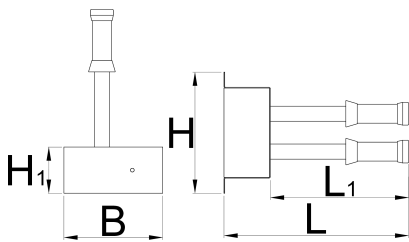

Fix-it-your-self wall mount

1693W

Profielen

Product attributen

- Fix-it-yourself wall mount bike repair device is used in public places, such as bike parks, bike paths, pubs...
- materiaal: gegalvaniseerd staal
- coating: powder coating
- wires for tools: stainless steel

the stand includes:

- set of a hexagon wrenches 2,5-10
- crosstip screwdriver PH 2×100
- flat screwdriver 5,5×100
- hub cone wrench 13/14
- hub cone wrench 15/17
- metal tire lever 2pcs
- Y torx wrench 10, 15, 25
- disc brake piston spreader
- rotor truing fork

	H	H1	B	L	L1	
627759	320	122	260	485	363	8200

* Afbeeldingen van producten zijn symbolisch. Alle afmetingen zijn in mm en gewicht in gram. Alle vermelde afmetingen kunnen variëren in tolerantie.