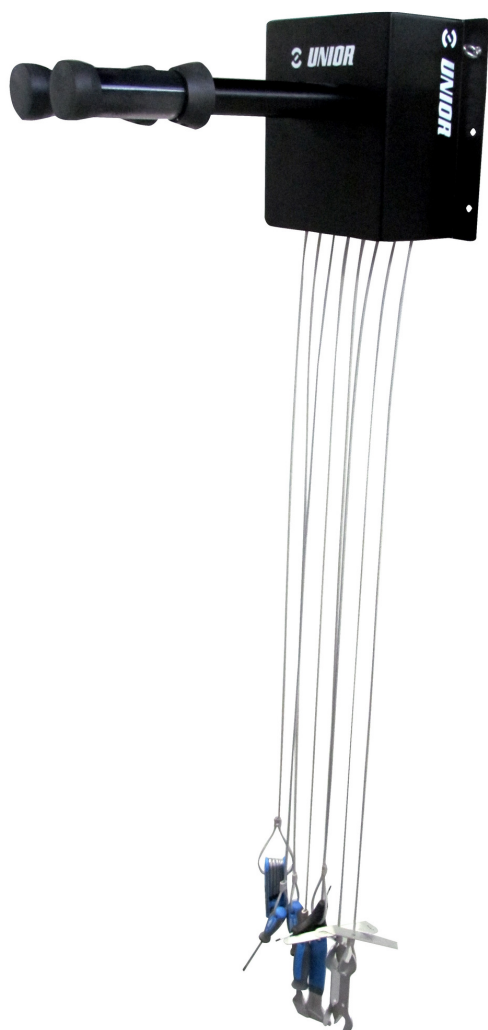

# Сиден држач за " Направи сам "

1693W

Profiles

---

Product features

- Сидниот држач за " Направи сам " се употребува на јавни места како паркови за велосипеди, велосипедски патеки ,пред пабови и сл.
- материјал : галванизиран челик
- облога : премаз во прав
- жици за алати: нерѓосувачки челик

#### држачот вклучува

- комплет инбус клучеви 2,5-10
- одвртка крстач PH 2x100
- плоснат одвртувач 5,5x100
- конусен вилушкаст клуч 13/14
- конусен вилушкаст клуч 15/17
- метални алатки за демонтажа на гуми 2 парчиња
- Трокрак торкс клуч 10, 15, 25
- Алат за сопирачки на велосипед
- Алат за дискови

	<b>H</b>	<b>H1</b>	<b>B</b>	<b>L</b>	<b>L1</b>	
627759	320	122	260	485	363	8200

\* Сликите на производите се симболични. Сите димензии се во мм, тежината е во грамови. Сите наведени димензии може да се разликуваат во ниво на толеранција