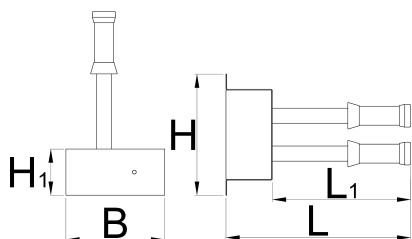

# Сиден држач за " Направи сам "

1693W

Profiles

---

Product features

- Сидниот држач за " Направи сам " се употребува на јавни места како паркови за велосипеди, велосипедски патеки ,пред пабови и сл.
- материјал : галванизиран челик
- облога : премаз во прав
- жици за алати: нерѓосувачки челик

#### држачот вклучува

- комплет инбус клучеви 2,5-10
- одвртка крстач PH 2x100
- плоснат одвртувач 5,5x100
- конусен вилушкаст клуч 13/14
- конусен вилушкаст клуч 15/17
- метални алатки за демонтажа на гуми 2 парчиња
- Трокрак торкс клуч 10, 15, 25
- Алат за сопирачки на велосипед
- Алат за дискови

	<b>H</b>	<b>H1</b>	<b>B</b>	<b>L</b>	<b>L1</b>	
627759	320	122	260	485	363	8200

\* Сликите на производите се симболични. Сите димензии се во мм, тежината е во грамови. Сите наведени димензии може да се разликуваат во ниво на толеранција