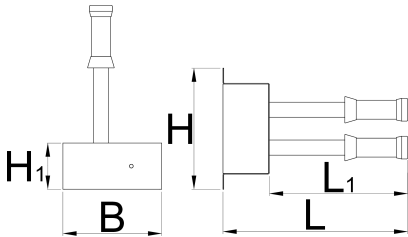

## 프로파일

---

## 제품 특징

- Fix-it-yourself 월 마운트는 자전거 공원, 자전거 도로, 술집과 같은 공공 장소에서 사용됩니다.

- 재질: 아연 도금 처리된 강철
- 코팅: 파우더 코팅
- 공구 와이어: 스테인리스 스틸

스탠드 구성품:

- 육각 렌치 2,5-10 세트
- 십자 드라이버 PH 2×100
- 일자 드라이버 5,5×100
- 허브 콘 렌치 13/14
- 허브 콘 렌치 15/17
- 금속 타이어 레버 2pcs
- Y 특스 렌치 10, 15, 25
- 디스크 브레이크 피스톤 스프레더
- 로터 트루잉 포크

	<b>H</b>	<b>H1</b>	<b>B</b>	<b>L</b>	<b>L1</b>	
627759	320	122	260	485	363	8200

\* Images of products are symbolic. All dimensions are in mm, and weight in grams. All listed dimensions may vary in tolerance.