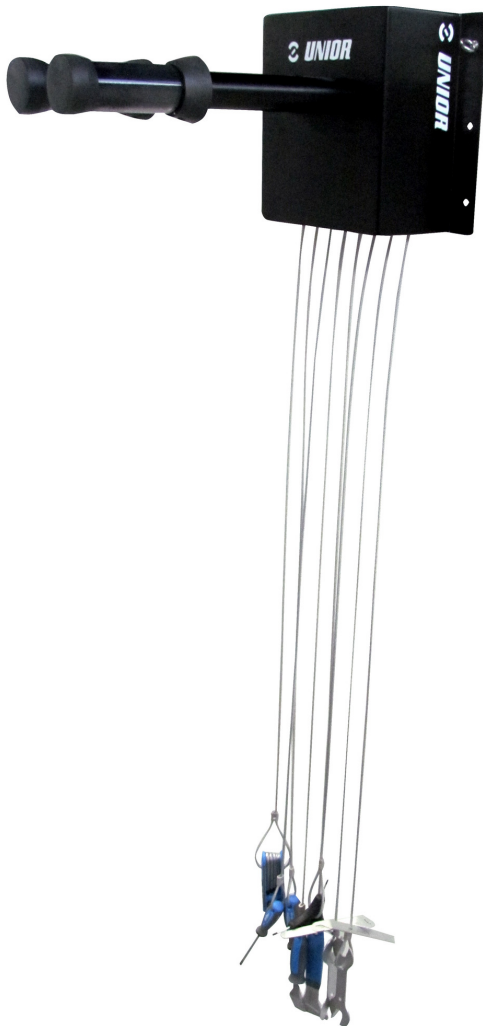

# Fix-it-yourself 월 마운트

1693W

## 제품 특징

- Fix-it-yourself 월 마운트는 자전거 공원, 자전거 도로, 술집과 같은 공공 장소에서 사용됩니다.

- 재질: 아연 도금 처리된 강철
- 코팅: 파우더 코팅
- 공구 와이어: 스테인리스 스틸

스탠드 구성품:

- 육각 렌치 2,5-10 세트
- 십자 드라이버 PH 2×100
- 일자 드라이버 5,5×100
- 허브 콘 렌치 13/14
- 허브 콘 렌치 15/17
- 금속 타이어 레버 2pcs
- Y 특스 렌치 10, 15, 25
- 디스크 브레이크 피스톤 스프레더
- 로터 트루잉 포크

	<b>H</b>	<b>H1</b>	<b>B</b>	<b>L</b>	<b>L1</b>	
627759	320	122	260	485	363	8200

\* Images of products are symbolic. All dimensions are in mm, and weight in grams. All listed dimensions may vary in tolerance.