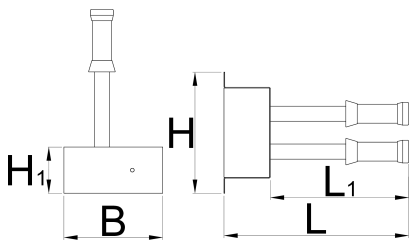

Fix-it-your-self wall mount

1693W

Profilok

Termékjellemzők

- Fix-it-yourself wall mount bike repair device is used in public places, such as bike parks, bike paths, pubs...
- material: galvanised steel
- coating: powder coating
- wires for tools: stainless steel

the stand includes:

- set of a hexagon wrenches 2,5-10
- crosstip screwdriver PH 2×100
- flat screwdriver 5,5×100
- hub cone wrench 13/14
- hub cone wrench 15/17
- metal tire lever 2pcs
- Y torx wrench 10, 15, 25
- disc brake piston spreader
- rotor truing fork

	H	H1	B	L	L1	
627759	320	122	260	485	363	8200

* A termékeképek illusztrációk. Minden feltüntetett méret milliméterben, a tömegek grammban. Az összes feltüntetett méret eltérhet a toleranciának megfelelően.