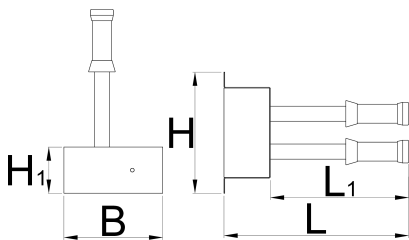

Fix-it-your-self wall mount

1693W

Προφίλ

Χαρακτηριστικά προϊόντος

- Fix-it-yourself wall mount bike repair device is used in public places, such as bike parks, bike paths, pubs...
- material: galvanised steel
- coating: powder coating
- wires for tools: stainless steel

the stand includes:

- set of a hexagon wrenches 2,5-10
- crosstip screwdriver PH 2×100
- flat screwdriver 5,5×100
- hub cone wrench 13/14
- hub cone wrench 15/17
- metal tire lever 2pcs
- Y torx wrench 10, 15, 25
- disc brake piston spreader
- rotor truing fork

	H	H1	B	L	L1	
627759	320	122	260	485	363	8200

* Οι εικόνες των προϊόντων είναι συμβολικές. Όλες οι διαστάσεις είναι σε mm, το βάρος είναι σε γραμμάρια. Όλες οι αναφερόμενες διαστάσεις μπορεί να διαφέρουν σε ανοχές.