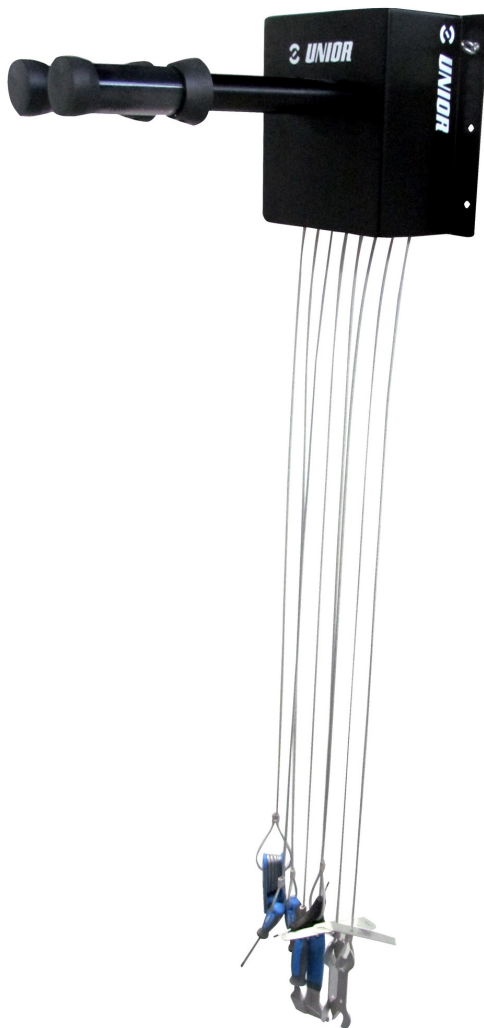

Fix-it-your-self wall mount

1693W

Προφίλ

Χαρακτηριστικά προϊόντος

- Fix-it-yourself wall mount bike repair device is used in public places, such as bike parks, bike paths, pubs...
- material: galvanised steel
- coating: powder coating
- wires for tools: stainless steel

the stand includes:

- set of a hexagon wrenches 2,5-10
- crosstip screwdriver PH 2×100
- flat screwdriver 5,5×100
- hub cone wrench 13/14
- hub cone wrench 15/17
- metal tire lever 2pcs
- Y torx wrench 10, 15, 25
- disc brake piston spreader
- rotor truing fork

	H	H1	B	L	L1	
627759	320	122	260	485	363	8200

* Οι εικόνες των προϊόντων είναι συμβολικές. Όλες οι διαστάσεις είναι σε mm, το βάρος είναι σε γραμμάρια. Όλες οι αναφερόμενες διαστάσεις μπορεί να διαφέρουν σε ανοχές.