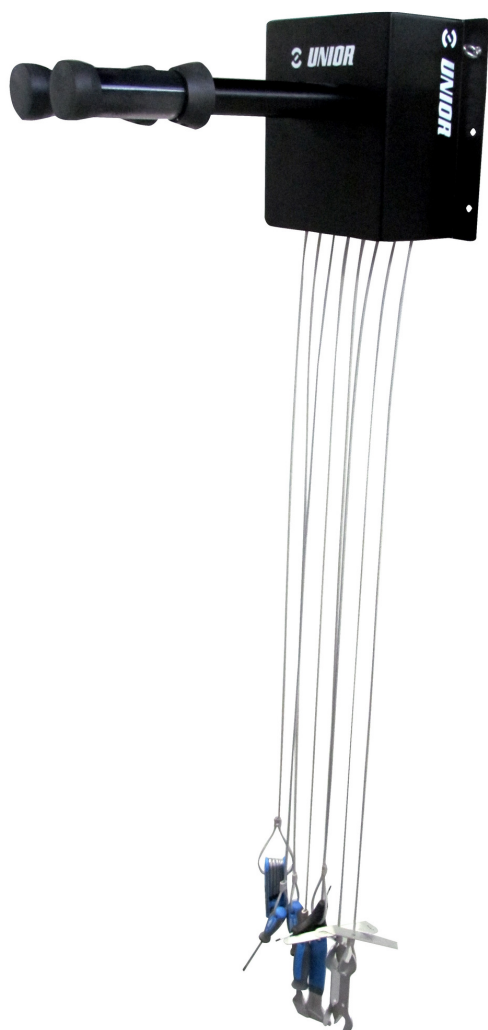

Fix-it-your-self nástěnný držák

1693W

Profily

Vlastnosti produktu

- Nástěnné fixační zařízení Fix-it-yourself pro opravu kol se používá na veřejných místech, jako jsou cyklostezky, cyklostezky, hospody...
- materiál: pozinkovaná ocel
- povlak: práškové lakování
- dráty pro nástroje: nerezová ocel

stojan zahrnuje:

- sada šestihranných klíčů 2,5-10
- křížový šroubovák PH 2 × 100
- plochý šroubovák 5,5 × 100
- kuželový klíč na náboje 13/14
- kónický klíč na náboj 15/17
- kovová páka na pneumatiky 2ks
- Klíč Y torx 10, 15, 25
- rozmetadlo pístu kotoučové brzdy
- vidlice rotoru

627759

H

320

H1

122

B

260

L

485

L1

363

8200

* Obrázky produktů jsou symbolické. Všechny rozměry jsou v mm a hmotnost v gramech. Všechny uvedené rozměry se mohou lišit v toleranci.