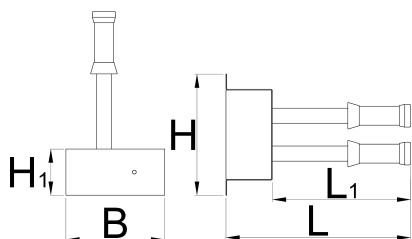

Fix-it-your-self nástěnný držák

1693W

Profily

Vlastnosti produktu

- Nástěnné fixační zařízení Fix-it-yourself pro opravu kol se používá na veřejných místech, jako jsou cyklostezky, cyklostezky, hospody...
- materiál: pozinkovaná ocel
- povlak: práškové lakování
- dráty pro nástroje: nerezová ocel

stojan zahrnuje:

- sada šestihranných klíčů 2,5-10
- křížový šroubovák PH 2 × 100
- plochý šroubovák 5,5 × 100
- kuželový klíč na náboje 13/14
- kónický klíč na náboj 15/17
- kovová páka na pneumatiky 2ks
- Klíč Y torx 10, 15, 25
- rozmetadlo pístu kotoučové brzdy
- vidlice rotoru

627759

H

320

H1

122

B

260

L

485

L1

363

8200

* Obrázky produktů jsou symbolické. Všechny rozměry jsou v mm a hmotnost v gramech. Všechny uvedené rozměry se mohou lišit v toleranci.