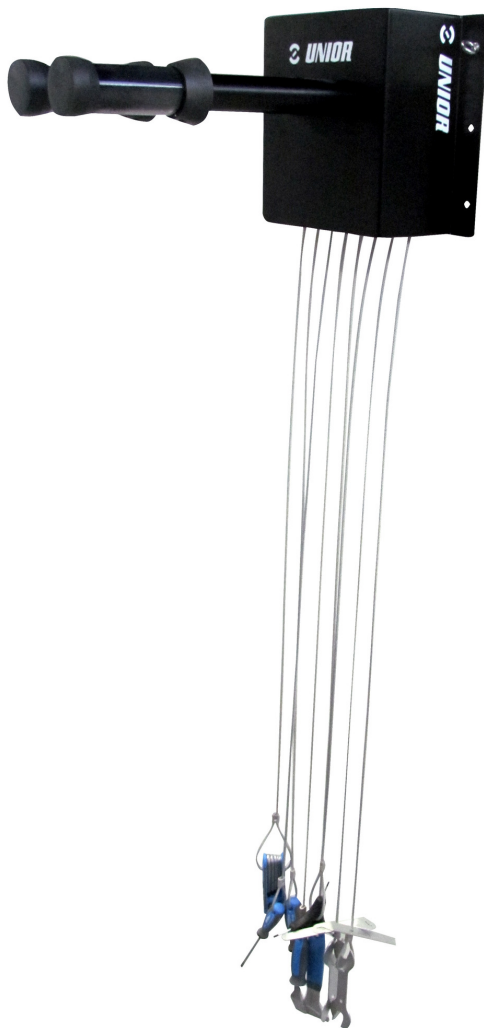

Fix-it-your-self wall mount

1693W

Profielen

Product attributen

- Fix-it-yourself wall mount bike repair device is used in public places, such as bike parks, bike paths, pubs...
- materiaal: gegalvaniseerd staal
- poederlak
- kabels van roestvrij staal

the stand includes:

- set of a hexagon wrenches 2,5-10
- crosstip screwdriver PH 2×100
- flat screwdriver 5,5×100
- hub cone wrench 13/14
- hub cone wrench 15/17
- metal tire lever 2pcs
- Y torx wrench 10, 15, 25
- disc brake piston spreader
- rotor truing fork

	H	H1	B	L	L1	
627759	320	122	260	485	363	8200

* Afbeeldingen van producten zijn symbolisch. Alle afmetingen zijn in mm, en het gewicht in grammen. Alle vermelde afmetingen kunnen variëren in tolerantie.