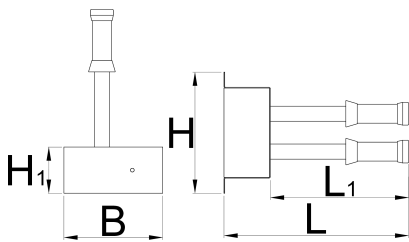

Fix-it-your-self wall mount

1693W

Profielen

Product attributen

- Fix-it-yourself wall mount bike repair device is used in public places, such as bike parks, bike paths, pubs...
- materiaal: gegalvaniseerd staal
- poederlak
- kabels van roestvrij staal

the stand includes:

- set of a hexagon wrenches 2,5-10
- crosstip screwdriver PH 2×100
- flat screwdriver 5,5×100
- hub cone wrench 13/14
- hub cone wrench 15/17
- metal tire lever 2pcs
- Y torx wrench 10, 15, 25
- disc brake piston spreader
- rotor truing fork

	H	H1	B	L	L1	
627759	320	122	260	485	363	8200

* Afbeeldingen van producten zijn symbolisch. Alle afmetingen zijn in mm, en het gewicht in grammen. Alle vermelde afmetingen kunnen variëren in tolerantie.