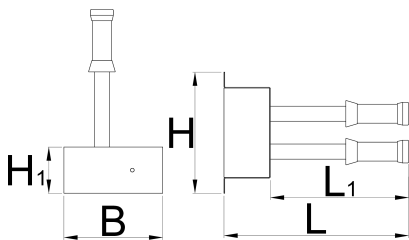

Fix-it-your-self wall mount

1693W

Profielen

Product attributen

- Fix-it-yourself wall mount bike repair device is used in public places, such as bike parks, bike paths, pubs...
- materiaal: gegalvaniseerd staal
- poederlak
- kabels van roestvrij staal

the stand includes:

- set of a hexagon wrenches 2,5-10
- crosstip screwdriver PH 2×100
- flat screwdriver 5,5×100
- hub cone wrench 13/14
- hub cone wrench 15/17
- metal tire lever 2pcs
- Y torx wrench 10, 15, 25
- disc brake piston spreader
- rotor truing fork

	H	H1	B	L	L1	
627759	320	122	260	485	363	8200

* Afbeeldingen van producten zijn symbolisch. Alle afmetingen zijn in mm, en het gewicht in grammen. Alle vermelde afmetingen kunnen variëren in tolerantie.