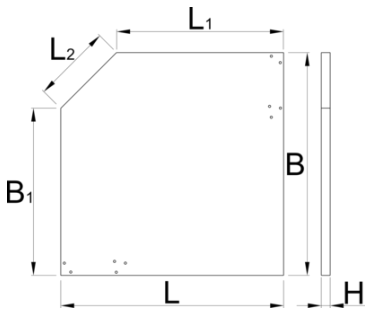

Profiles

Product features

- kontrplak - kayın ağacı
- çevre dostu kaplamayla korunur