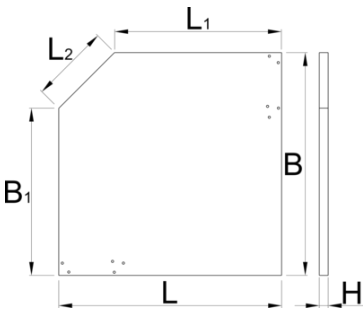

Profiles

Product features

- kontrplak - kayın ağacı
- çevre dostu kaplamayla korunur