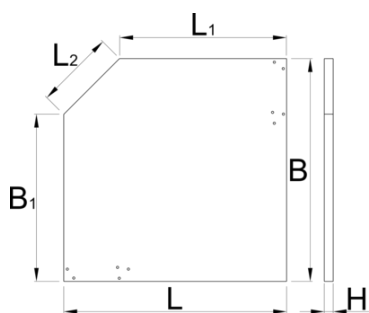

Deska kotna za modularne delovne pulte

990TW1

Profili

Atributi izdelka

- bukova vezana plošča
- zaščiten z okolju prijaznim premazom

L

L1

B

B1

H

L2

628149

1000

750

1000

750

40

350

29400

* Slike proizvodov so simbolične. Vse dimenzije so v mm, masa v g. Vse navedene dimenzije lahko odstopajo v tolerančnih merah.

Uporaba (slike)

Rezervni deli

Garnitura 4 stročnih matic

Related products