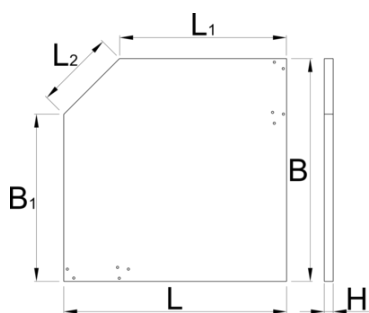

Profili

Atributi izdelka

- bukova vezana plošča
- zaščitena z okolju prijaznim premazom