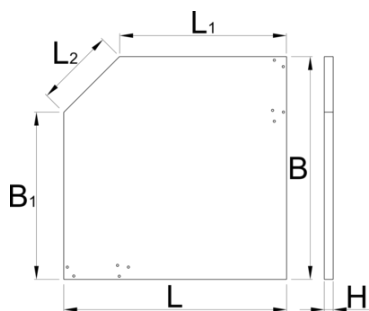

Deska kotna za modularne delovne pulte

990TW1

Profili

Atributi izdelka

- bukova vezana plošča
- zaščiten z okolju prijaznim premazom

L

L1

B

B1

H

L2

628149

1000

750

1000

750

40

350

29400

* Slike proizvodov so simbolične. Vse dimenzije so v mm, teža v g. Vse navedene dimenzije lahko odstopajo v tolerančnih merah.

Uporaba (slike)

Rezervni deli

Garnitura 4 stročnih matic

Related products