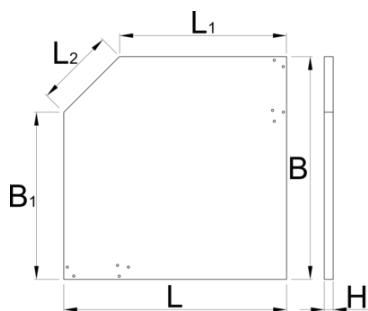

Drevená stolová doska s uhlom

990TW1

Profiles

Product features

- preglejka - bukové drevo
- chránené prírodným náterom

L

L1

B

B1

H

L2

628149

1000

750

1000

750

40

350

29400

* Obrázky sú symbolické. Všetky rozmery sú v mm, hmotnosť je v g. Všetky udané rozmery sa môžu líšiť v rámci tolerancie.

Usage (pictures)

Spare parts

Set 4 závrtných matíc

Related products