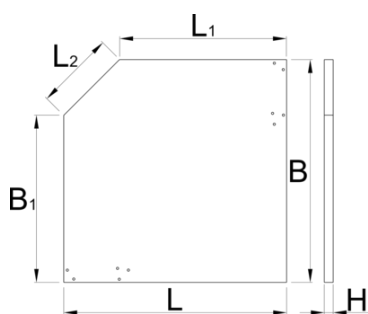

Drevená stolová doska s uhlom

990TW1

Profiles

Product features

- preglejka - bukové drevo
- chránené prírodným náterom

L

L1

B

B1

H

L2

628149

1000

750

1000

750

40

350

29400

* Obrázky sú symbolické. Všetky rozmery sú v mm, hmotnosť je v g. Všetky udané rozmery sa môžu líšiť v rámci tolerancie.

Usage (pictures)

Spare parts

Set 4 závrtných matíc

Related products