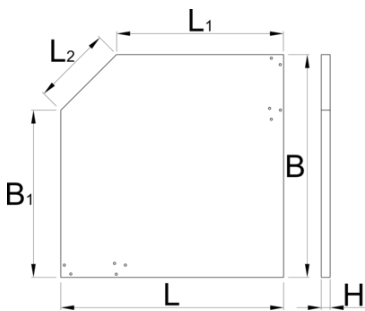

Деревянная столешница, угловая

990TW1

Профили

Описание товара

- клееная фанера - бук
- защищена экологически безвредным покрытием

L

L1

B

B1

H

L2

628149

1000

750

1000

750

40

350

29400

* Изображения продуктов носят демонстрационный характер. Все размеры указаны в миллиметрах, вес в граммах.

Использование (картинки)

Запасные детали

Втулки резьбовые, набор из 4-х штук

Сопутствующие товары