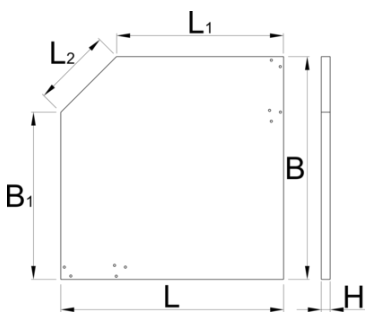

Houten werkblad, hoek

990TW1

Profielen

Product attributen

- beech plywood
- protected with environmentally friendly coating

L

L1

B

B1

H

L2

628149

1000

750

1000

750

40

350

29400

* Afbeeldingen van producten zijn symbolisch. Alle afmetingen zijn in mm en gewicht in gram. Alle vermelde afmetingen kunnen variëren in tolerantie.

Gebruik (Afbeeldingen)

Onderdelen

Schroefboutjes set 4 stuks