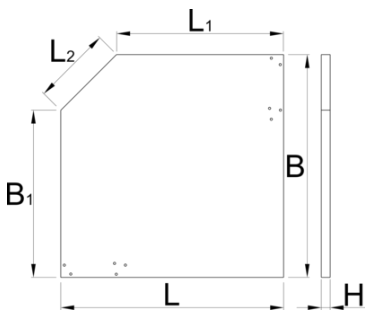

앵글 우든 벤치 탑

990TW1

프로파일

제품 특징

- 너도밤나무 합판
- 친환경 코팅으로 보호

Barcode	L	L1	B	B1	H	L2	Weight
628149	1000	750	1000	750	40	350	29400

* Images of products are symbolic. All dimensions are in mm, and weight in grams. All listed dimensions may vary in tolerance.

사용법 (사진)

스페어 파트

4 인서트 너트 세트

관련 제품

우드 벤치 탑

Wooden working plate with stainless steel cover