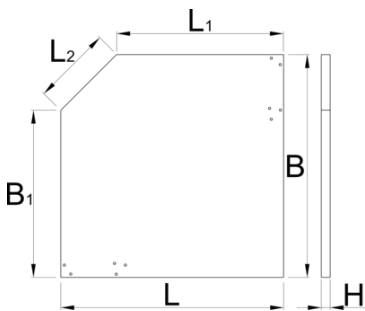

앵글 우든 벤치 탑

990TW1

프로파일

제품 특징

- 너도밤나무 합판
- 친환경 코팅으로 보호

Barcode	L	L1	B	B1	H	L2	Weight
628149	1000	750	1000	750	40	350	29400

* Images of products are symbolic. All dimensions are in mm, and weight is in grams. All listed dimensions may vary in tolerance.

사용법 (사진)

스페어 파트

4 인서트 너트 세트

관련 제품

우드 벤치 탑

Wooden working plate with stainless steel cover