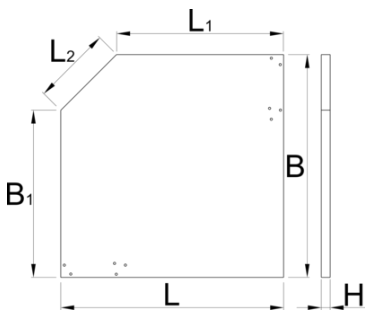

앵글 우든 벤치 탑

990TW1

프로파일

제품 특징

- 너도밤나무 합판
- 친환경 코팅으로 보호

	L	L1	B	B1	H	L2	
628149	1000	750	1000	750	40	350	29400

* Images of products are symbolic. All dimensions are in mm, and weight in grams. All listed dimensions may vary in tolerance.

사용법 (사진)

스페어 파트

4 인서트 너트 세트

관련 제품

우드 벤치 탑

Wooden working plate with stainless steel cover