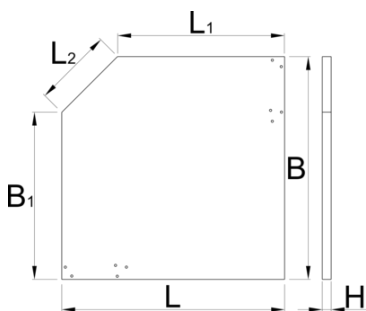

Fa sarok-munkalap

990TW1

Profilok

Termékjellemzők

- bükkfa lemezelt fatábla
- környezetbarát felületvédelemmel

L

L1

B

B1

H

L2

628149

1000

750

1000

750

40

350

29400

* A termékeképek illusztrációk. Minden feltüntetett méret milliméterben, a tömegek grammokban. Az összes feltüntetett méret eltérhet a toleranciának megfelelően.

Használat (pictures)

Pótalkatrészek