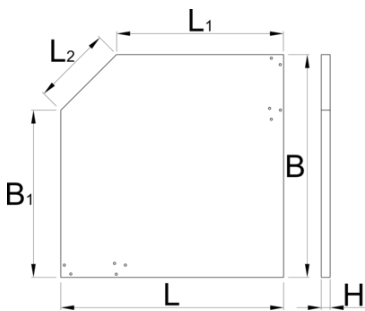

Fa sarok-munkalap

990TW1

Profilok

Termékjellemzők

- bükkfa lemezelt fatábla
- környezetbarát felületvédelemmel

L

L1

B

B1

H

L2

628149

1000

750

1000

750

40

350

29400

* A termékeképek illusztrációk. Minden feltüntetett méret milliméterben, a tömegek grammokban. Az összes feltüntetett méret eltérhet a toleranciának megfelelően.

Használat (pictures)

Pótalkatrészek