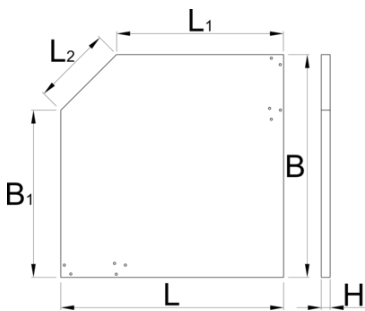

Daska kutna za modularni radni stol

990TW1

Profili

Atributi proizvoda

- Vezna ploča - bukva
- Zaštićena premazom koji ne šteti okolišu

	L	L1	B	B1	H	L2	
628149	1000	750	1000	750	40	350	29400

* Slike proizvoda su simbolične. Sve dimenzije su u mm, masa je u g.