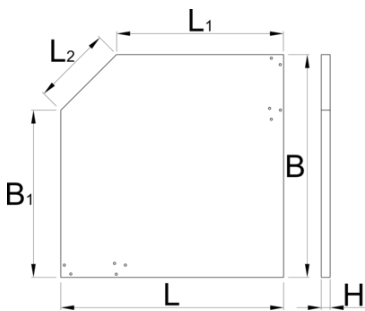

Eckarbeitsplatte aus Holz

990TW1

Profile

Produkteigenschaften

- Mehrschichtverleimte massive Buchenholzplatte
- Geschützt mit umweltfreundlichem Anstrich

Barcode	L	L1	B	B1	H	L2	Weight
628149	1000	750	1000	750	40	350	29400

* Bilder von Produkten sind Symbolfotos. Abmessungen sind in mm, Gewichte in Gramm.

Verwendung (Bilder)

Ersatzteile

Gewindehülse-Set, 4-tlg.

Verwandte Produkte

Holz-Arbeitsplatte

Holz-Arbeitsplatte mit Edelstahl-Abdeckung